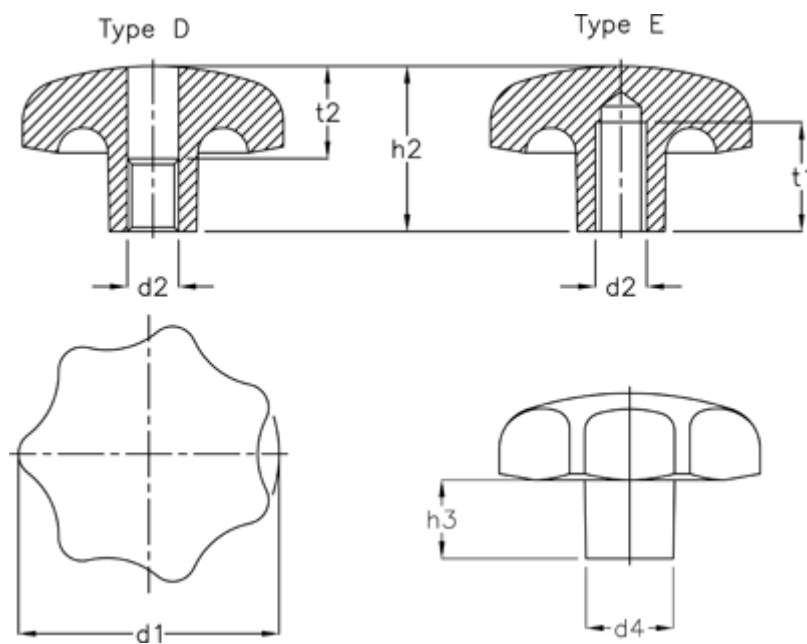

Varenummer: 20525441

Beskrivelse: E+G Stjernegreb DIN 6336-GG-32-M6-D

Mål

d_1	= 32
d_2	= M 6
d_4	= 12
h_2	= 20
h_3	= 10
t_1 min.	= 12
t_2	= 10